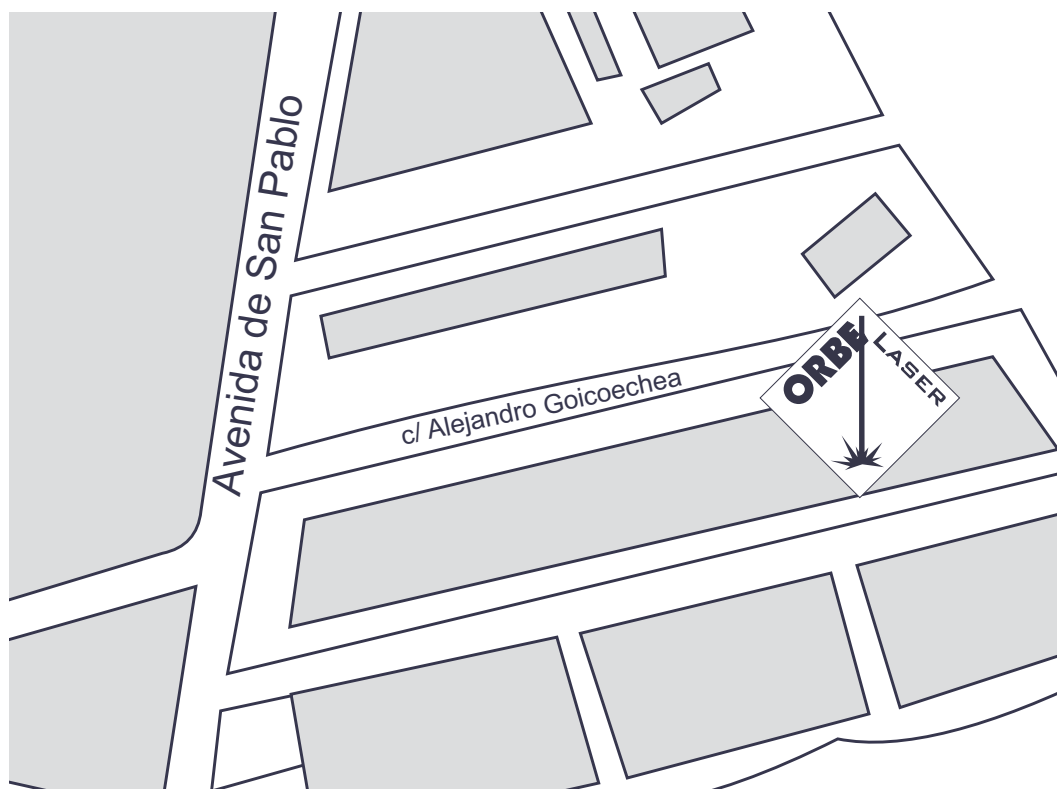

C/ Alejandro Goicoechea nº 14
28820 Coslada
(Madrid)

Tel. 916 699 848
Fax 916 692 270

e-mail oficina técnica: correo@orbelaser.com
e-mail administración: administracion@orbelaser.com

www.orbelaser.com

ORBE LASER